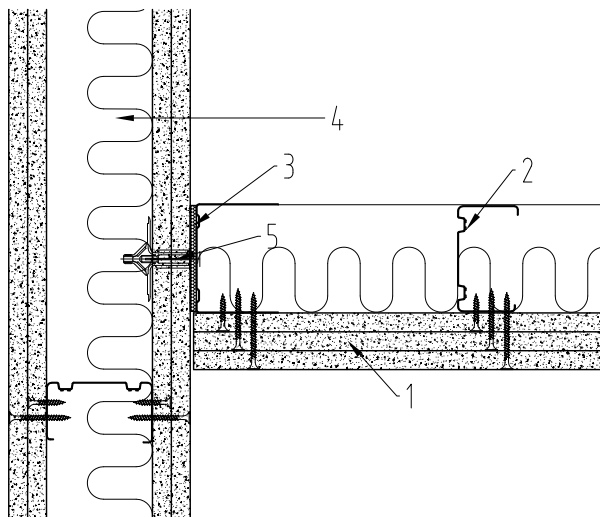

KNAUFKNAUF DANOGIPS GmbH - 296 80 ÄHUS
TEL 044/287800 - FAX 044/287890
www.knauf.se**Vägganslutning
T-hörn
Lätt konstruktion
Horizontalsnitt**

Brandklass: EI 60

Ljudklass: R'_{w} 35 dB

TA-NR 2.5.2. Mx_35

ERSÄTTER

DATUM 2013-02-01

Skala 1:5

SIGN HJ

1. 3 x 12.5 mm Knauf skivor
2. Knauf regel
3. Knauf skena med polyetenduk vid golv, vägg och tak
4. Lätt vägg
5. Knauf skruv s400 mm. Alternativt expanderplugg s400 mm om ej regel