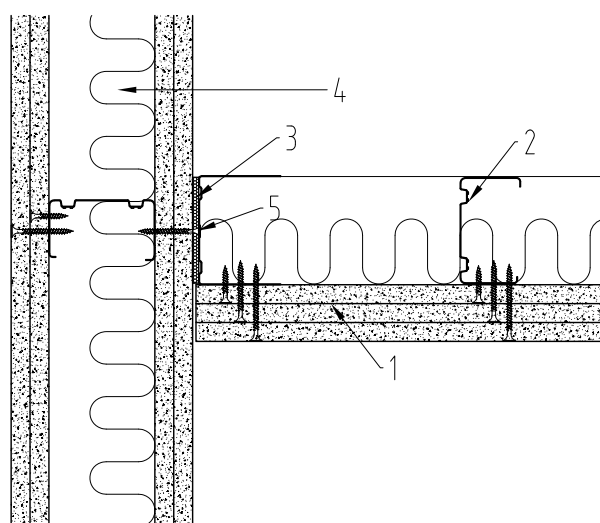

KNAUFKNAUF DANOGIPS GmbH - 296 80 ÄHUS
TEL 044/287800 - FAX 044/287890
www.knauf.se**Vägganslutning
T-hörn
Lätt konstruktion
Horizontalsnitt**

Brandklass: EI 60

Ljudklass: R'_{w} 35 dB

TA-NR 2.5.2. Mx_35

ERSÄTTER

DATUM 2013-02-01

Skala 1:5

SIGN HJ

1. 3 x 12.5 mm Knauf skivor
2. Knauf regel
3. Knauf skena med polyetenduk vid golv, vägg och tak
4. Lätt vägg
5. Knauf skruv s400 mm. Alternativt expanderplugg s400 mm om ej regel