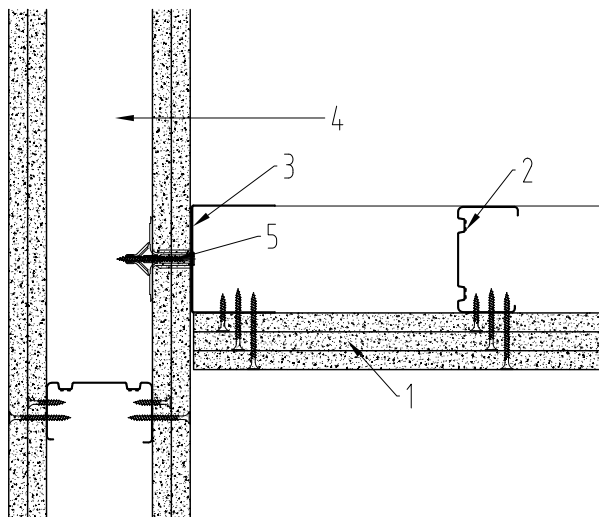

KNAUFKNAUF DANOGIPS GmbH - 296 80 ÄHUS
TEL 044/287800 - FAX 044/287890
www.knauf.seVägganslutning
T-hörn
Lätt konstruktion
Horizontalsnitt

Brandklass: EI 60

Ljudklass: $R'_{w} 30$ dB

TA-NR 2.5.2. M0_30

ERSÄTTER

DATUM 2012-07-04

Skala 1:5

SIGN HJ

1. 3 x 12.5 mm Knauf skivor
2. Knauf regel
3. Knauf skena vid golv, vägg och tak
4. Lätt vägg
5. Knauf skruv s400 mm. Alternativt expanderplugg s400 mm om ej regel

Anmärkning: Ljud- och brandklass förutsätter att väggtypen uppfyller klassen.