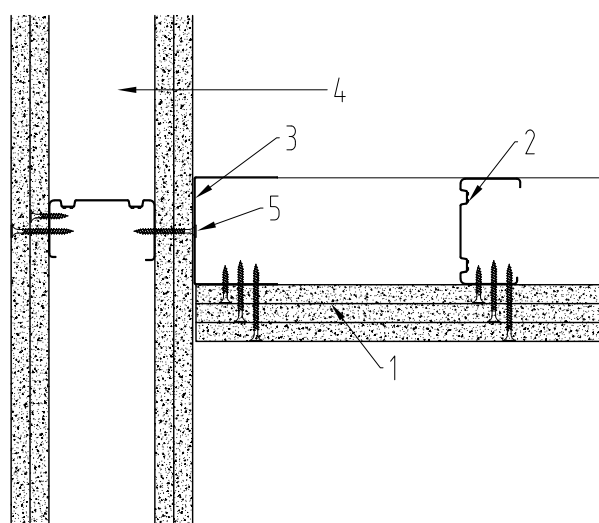

KNAUFKNAUF DANOGIPS GmbH - 296 80 ÄHUS
TEL 044/287800 - FAX 044/287890
www.knauf.seVägganslutning
T-hörn
Lätt konstruktion
Horizontalsnitt

Brandklass: EI 60

Ljudklass: $R'_{w} 30$ dB

TA-NR 2.5.2. M0_30

ERSÄTTER

DATUM 2012-07-04

Skala 1:5

SIGN HJ

1. 3 x 12.5 mm Knauf skivor
2. Knauf regel
3. Knauf skena vid golv, vägg och tak
4. Lätt vägg
5. Knauf skruv s400 mm. Alternativt expanderplugg s400 mm om ej regel

Anmärkning: Ljud- och brandklass förutsätter att väggtypen uppfyller klassen.