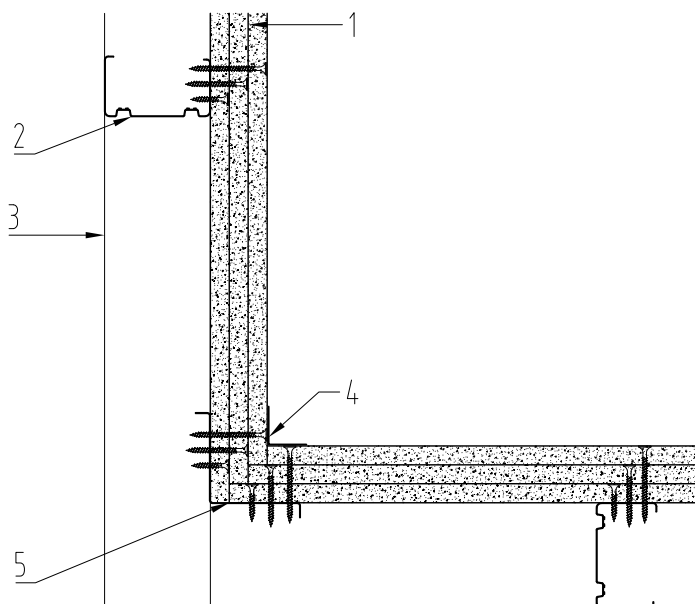

Skala 1:5

SIGN HJ

1. 3 x 12.5 mm Knauf skivor
2. Knauf regel
3. Knauf skena i golv, vägg och tak.
4. Ev. Skarvremsa
5. Hörnregel HR

Anmärkning: Ljud- och brandklass förutsätter att väggtyp uppfyller klassen.